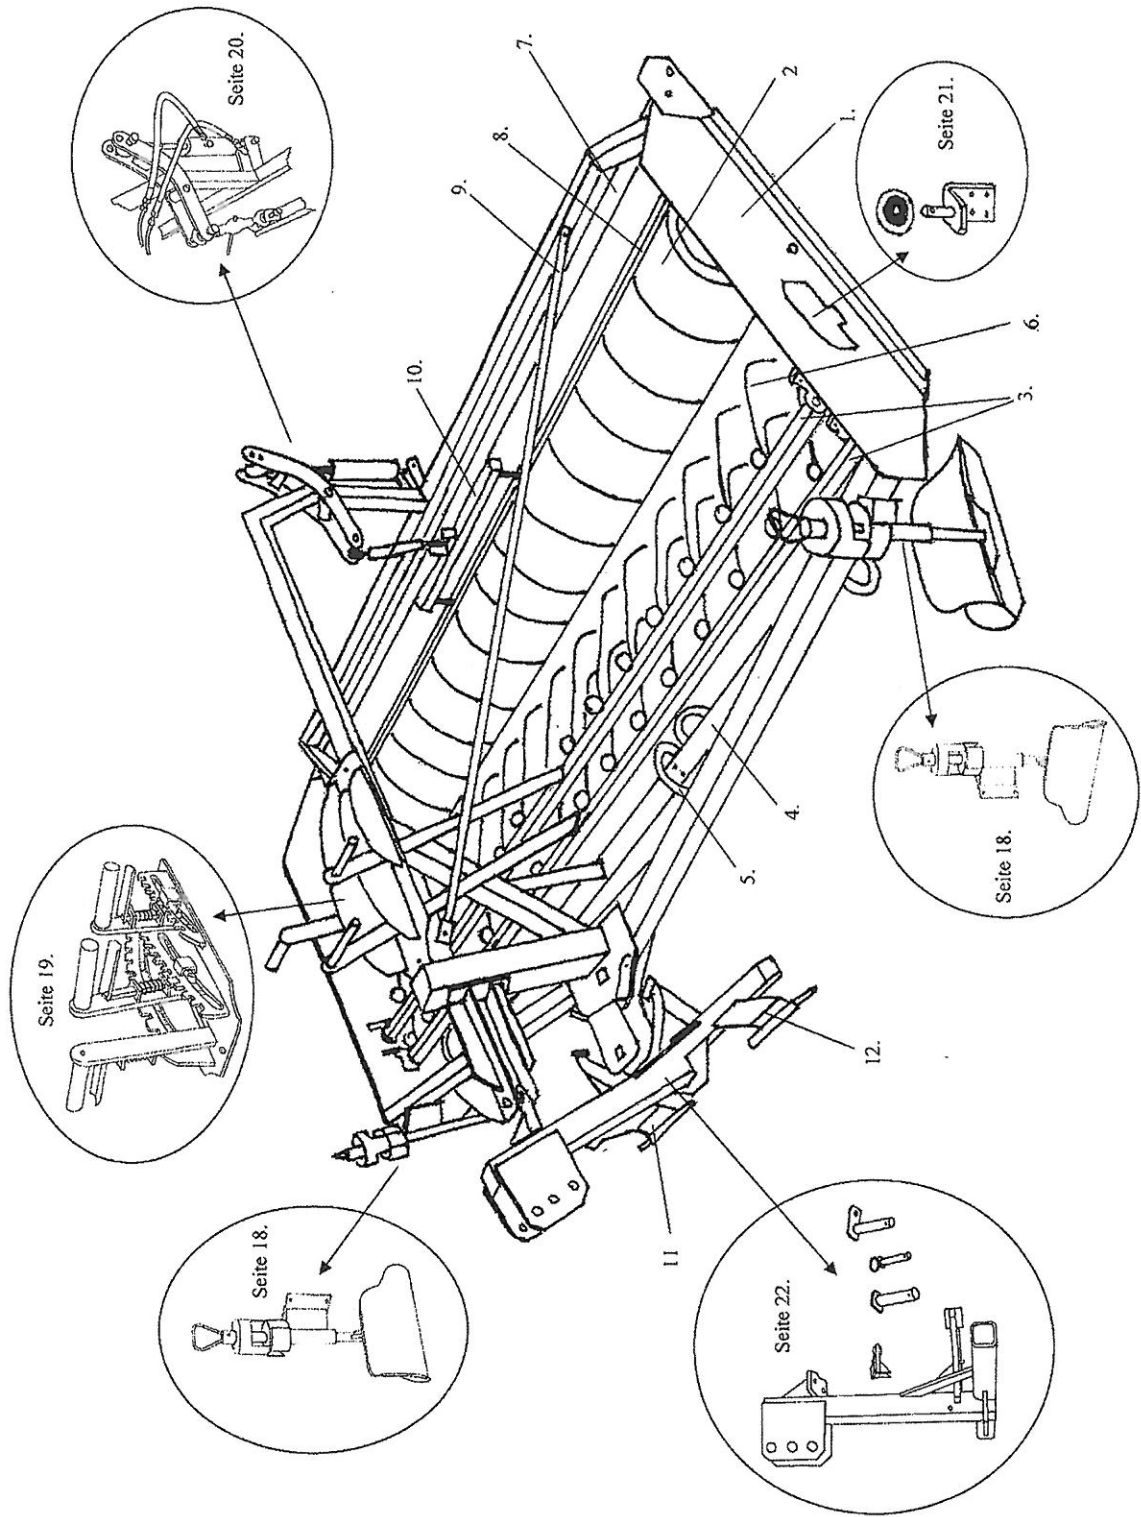

Ersatzteile
PLATZ Max Multi 2,00m & 2,50m

Lfd.Nr.	Bezeichnung	Best.Nr.
1	Hauptrahmen 2,00m Hauptrahmen 2,50m	MB5 3 225 00 MB5 3 226 00
2	Walze FF 1,80m Walze FF 2,20m Walze GW 1,80m Walze GW 2,20m	MB5 3 091 00 MB5 3 092 00 MB5 3 052 00 MB5 3 050 00
3	Zinkenrohre 2,00m Zinkenrohre 2,50m	MB5 3 208 00 MB5 3 209 00
4	Rohr Planierschiene 2,00m Rohr Planierschiene 2,50m	MB5 3 206 00 MB5 3 207 00
4.1	Planierschiene 2,00m Planierschiene 2,50m	ohne Abbildung ohne Abbildung MB5 3 233 00
5	Feder	CP 60 Z
6	Zinken FF	MBRS10-ST-RA16
7	Wanne 2,00m Wanne 2,50m	MB5 3 220 00 MB5 3 221 00
8	Walzenaufnahme 2,00m Walzenaufnahme 2,50m	MB5 3 210 00 MB5 3 211 00
9	Strebe 2,00m Strebe 2,50 m	MB5 3 229 00
10	Federung 2,00m Federung 2,50m	MB5 3 203 00 MB5 3 204 00
11	Unterlenker rechts	MB5 3 008 00R
12	Unterlenker links	MB5 3 007 00L
13	Lager Zinkenrohre	ohne Abbildung UCP 205

Hufschlagräumer links-rechts

Lfd.Nr.	Bezeichnung	Best.Nr.
1	Aufnahmeplatte rechts	MB5 3 242 00
	Aufnahmeplatte links	ohne Abbildung MB5 3 241 00
2	Arm rechts	MB5 3 240 00
	Arm links	ohne Abbildung MB5 3 239 00
3	Schar rechts	MB5 3 218 00
	Schar links	ohne Abbildung MB5 3 219 00
4	Bolzen	MB5 3 244 00
5	Kette	1149100
6	Griff	MBS 466335

*Abbildung Fahrrichtung rechts

Verstellung

Lfd.Nr.	Bezeichnung	Best.Nr.
1	Raste Multi 2,00m Raste Multi 2,50m	MB5 3 234 00 MB5 3 212 00
2	Hebel	MB5 3 245 00
3	Hebel	MB5 3 246 00
4	Hebel	MB5 3 247 00
5	Klinke	MB5 3 248 00
6	Klinke	MB5 3 249 00
7	Klinke	MB5 3 250 00
8	Zugfeder	ohne Abbildung MBRS RZ-121 HX

Walzenverstellung

Lfd.Nr.	Bezeichnung	Best.Nr.
1	Wippe Multi 2,00m oder 2,50m	MB5 3 213 00
2	Zylinder Multi 2,00m oder 2,50m	MB5 3 228 00
3	Oberlenker	TL 1502411 U
4	Bolzen	Z 319.092KR
5	Schlauch	DKLO 8 600
6	Schlauch	DKLO 8 500
7	Leitung	
8	Leitung	